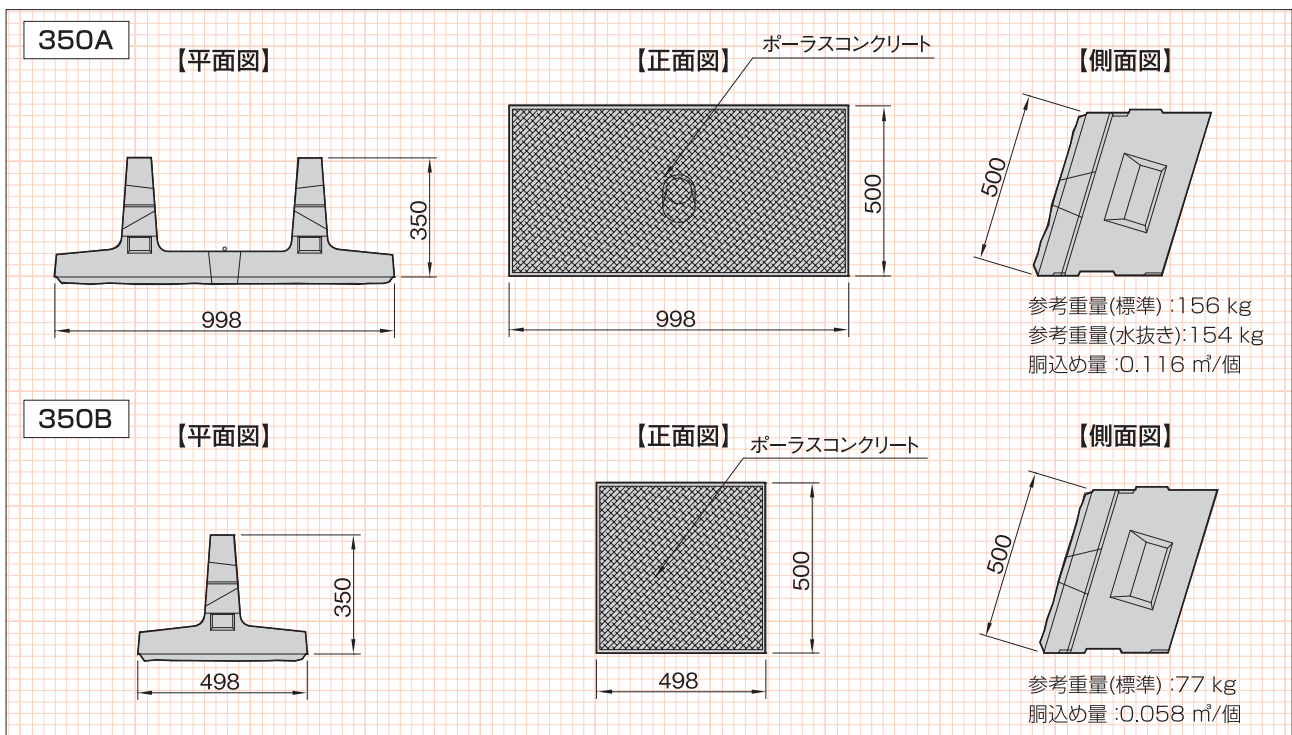

テラウォール

福岡 熊本 佐賀 長崎 大分 宮崎 鹿児島 沖縄

テラウォール

寸法図

テラウォールポラス

寸法図

テラウォール天端調整コンクリート用パネル

■ 寸法図