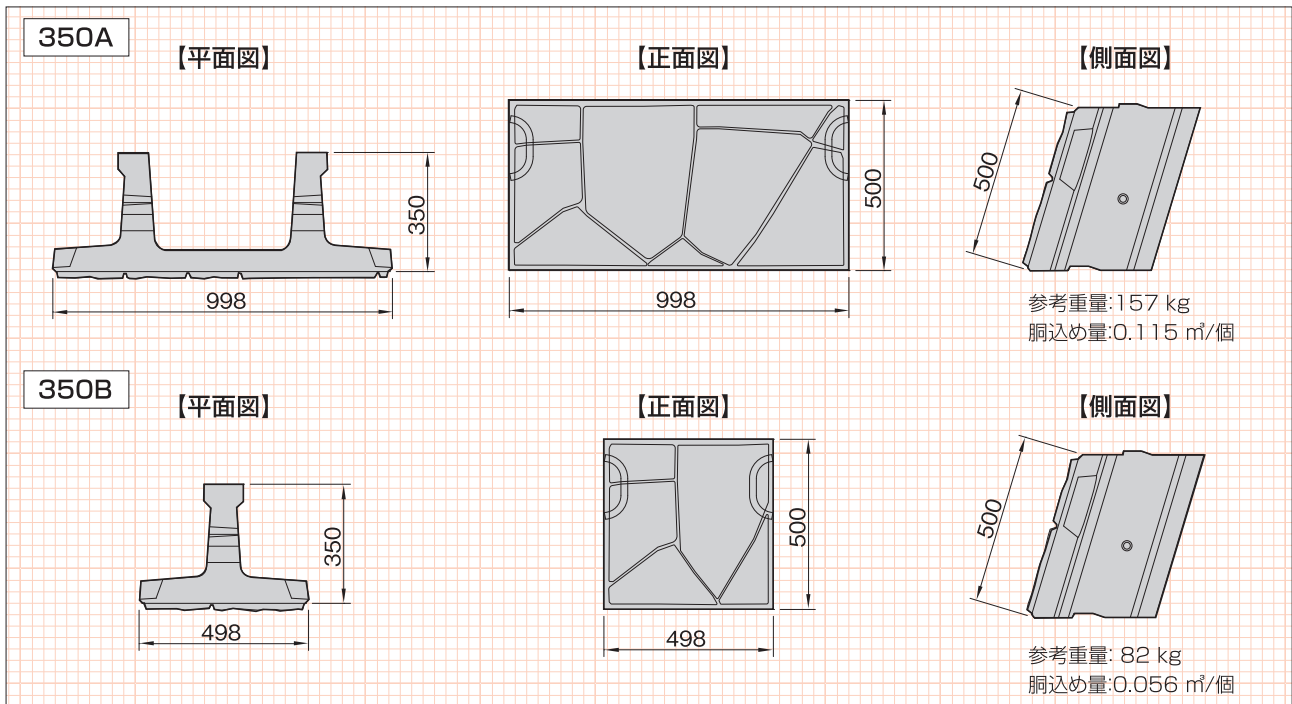

テラウォール

福岡 熊本 佐賀 長崎 大分 宮崎 鹿児島 沖縄

テラウォール

寸法図

テラウォールポラス

寸法図

テラウォール天端調整コンクリート用パネル

■ 寸法図