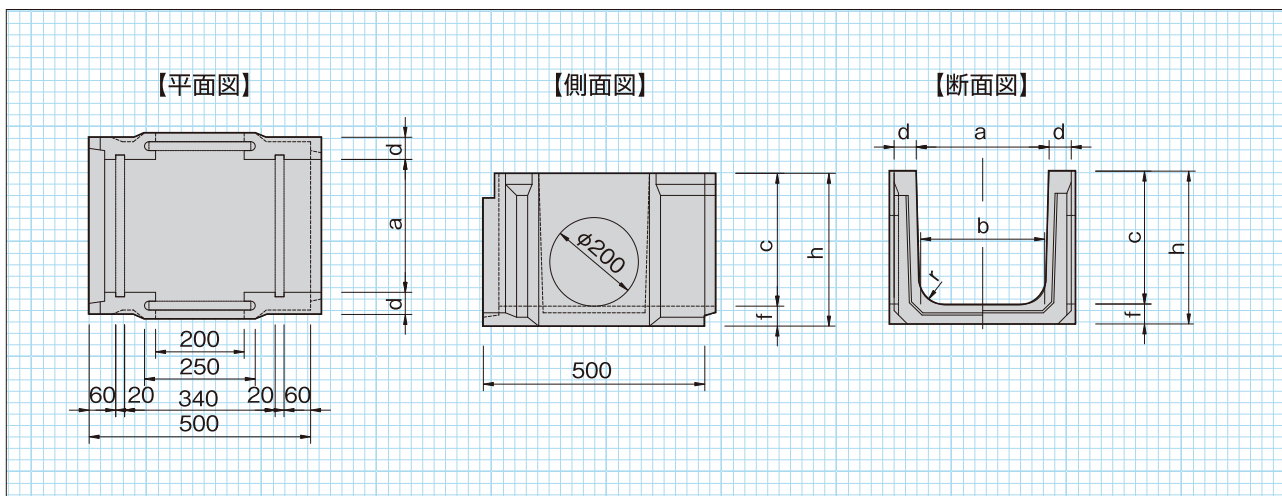

分水トラフ

福岡 熊本 佐賀 長崎 大分 宮崎 鹿児島 沖縄

■寸法図

■寸法表

(単位: mm)

呼び名 a	b	c	d	e	f	h	r	参考重量 (kg)
240	220	240	50	40	40	280	40	33
300	280	300	50	50	45	345	50	47
360	310	360	50	55	50	410	50	63
400	360	400	60	60	55	455	60	75
600	550	600	70	75	75	675	70	140