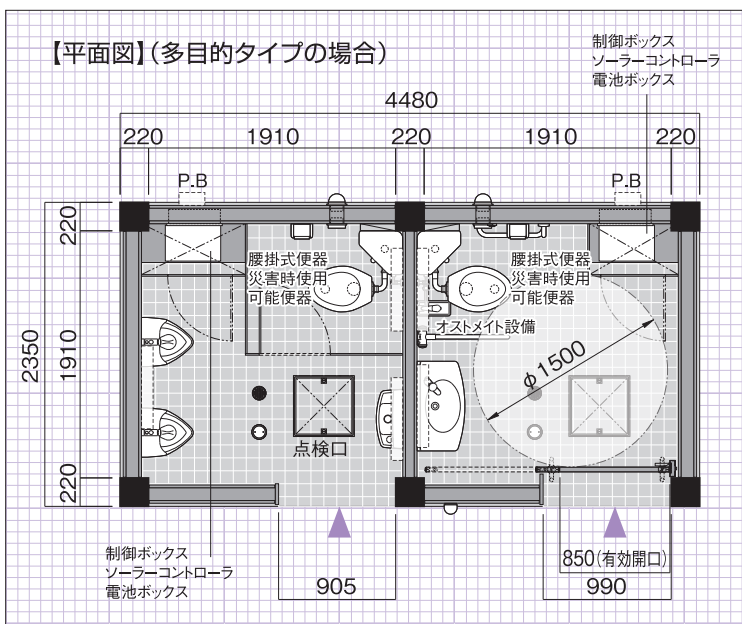

■ ソーラーパネルから電気供給し、コンセント付の為、様々な家電製品が使用可能。

景観対応

■ フレームコンクリート部分は、塗装仕上げとし景観に合わせ自由に選択可能です。

基本ユニット(男女兼用/多目的)

- 【 本 体 】 RC、鉄筋コンクリート造ラーメン構造
屋根部:防水塗装仕上げ
柱梁部:塗装仕上げ(複層仕上塗材E)
- 【 壁 】 外装:軽量鉄骨下地+I 仕上げ]
内装:塗装仕上げ(複層仕上塗材E)
- 【 換 気 部 】 室外側:パイプフード/室内側:ベントキャップ
- 【 採 光 部 】 アルミFIX窓/ポリカーボネート
- 【 床 】 100角ノンスリップ磁器質タイル貼り
- 【 ブース 】 MDF芯材(t=20)、メラミン化粧板
- 【ピクトサイン】 アルミ複合板、インクジェット印刷シート張り
- 【スライド扉】 表面材:化粧鋼板
- 【 照 明 】 室内灯:LED(DC12V)
- 【ソーラー】 太陽電池(ソーラーパネル)
ソーラーコントローラ
DC-ACインバータ(オプション)
コンセント(AC100V)(オプション)

衛生設備

- 男女兼用
腰掛式便器 (非常時使用可能便器)×1
床置小便器×2
コンパクト手洗器×1
- 多目的
腰掛式便器 (非常時使用可能便器)×1
大型手洗器×1
オストメイト設備×1

外壁バリエーション例 ※その他多数をご用意しております。

■レンガ・タイル調

■木目・ライン調

■磁器質タイル